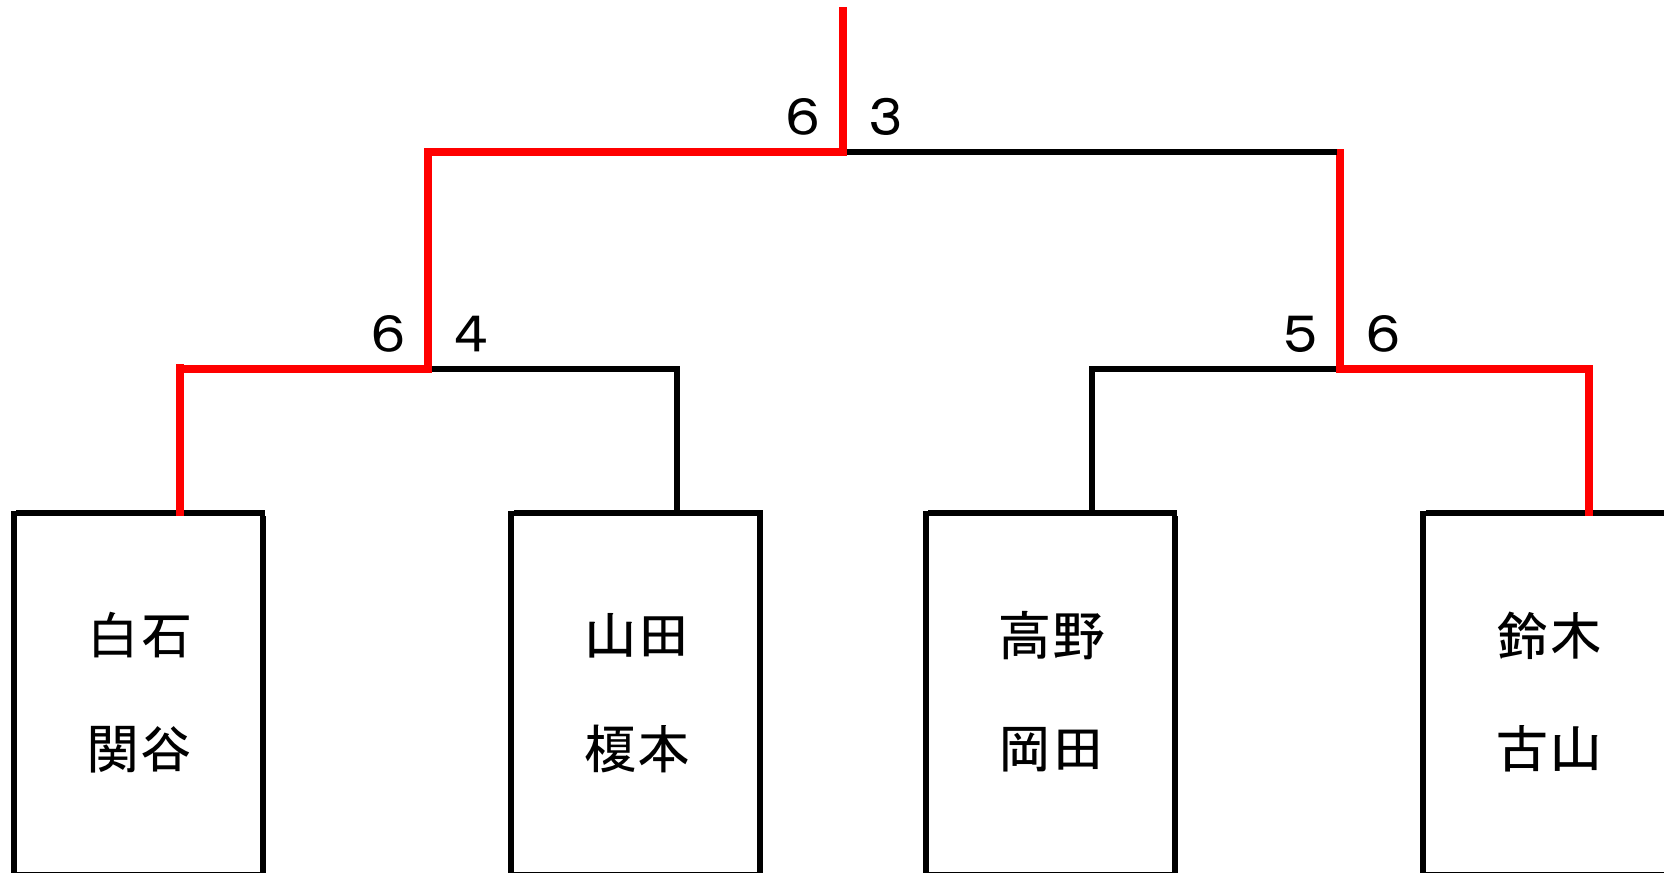

# 1 位トーナメント (男子ダブルス)

優勝 : 三浦・亀井  
準優勝 : 小野・清水

# 2 位トーナメント (男子ダブルス)

優勝 : 山田・松永  
準優勝 : 松本・塩野谷

# 1,2位トーナメント

(女子ダブルス)

優勝 : 白石・関谷  
準優勝 : 鈴木・古山

# 3,4位トーナメント

(女子ダブルス)

優勝 : 神谷・生源寺  
準優勝 : 天野・明星