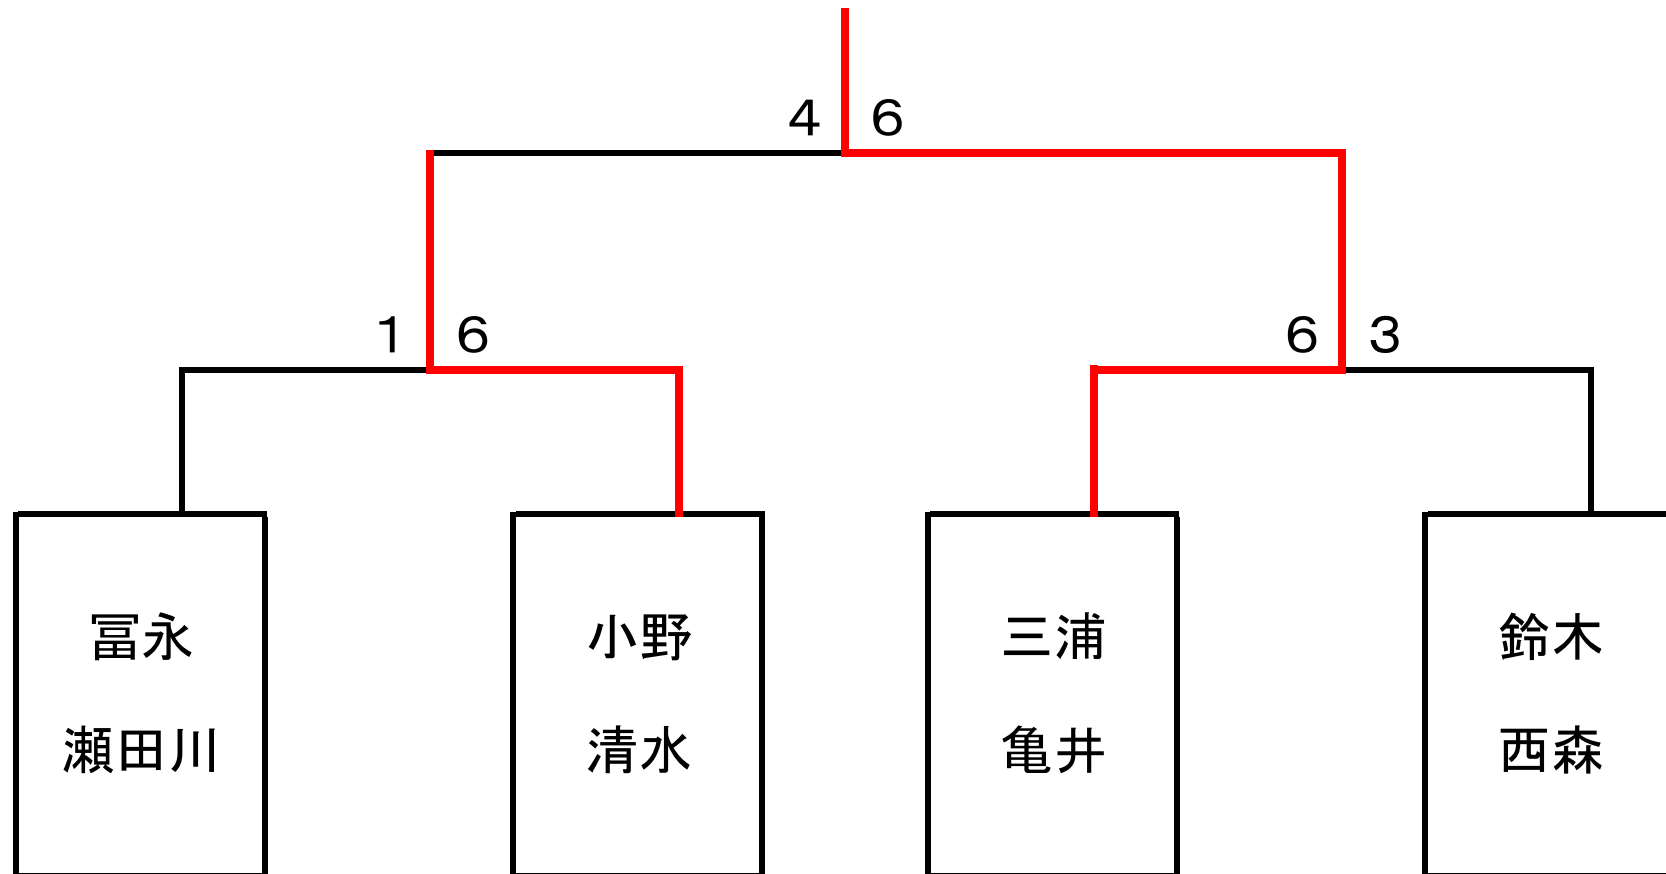

Bリーグ(男子D)、Eリーグ(女子D)共通で使用しますので、Bコートベンチに備え付け下さい。  
試合が終了しましたら、次の試合の方に必ずお声かけください。

Bコート

	対 戦	スコア
1	B1-B2	6-5
2	E3-E4	3-6
3	B1-B3	4-6
4	E2-E4	2-6
5	B2-B3	2-6
6	E2-E3	6-5

		ペアのお名前	勝 敗	順 位
Bリーグ	B1	山田・松永	1-1	2
	B2	室岡・吉岡	0-2	3
	B3	三浦・亀井	2-0	1

Dリーグ(男子D)、**Fリーグ(女子D)** 共通で使用しますので、Dコートベンチに備え付け下さい。  
 試合が終了しましたら、次の試合の方に必ずお声かけください。

**Dコート**

	対 戦	スコア
1	D1-D2	4-6
2	<b>F3-F4</b>	6-3
3	D1-D3	1-6
4	<b>F2-F4</b>	6-3
5	D2-D3	2-6
6	<b>F2-F3</b>	6-3

		ペアのお名前	勝 敗	順 位
Dリーグ	D1	山田・上田	0-2	3
	D2	松本・塩野谷	1-1	2
	D3	鈴木・西森	2-0	1

# 1 位トーナメント (男子ダブルス)

優勝 : 三浦・亀井  
準優勝 : 小野・清水