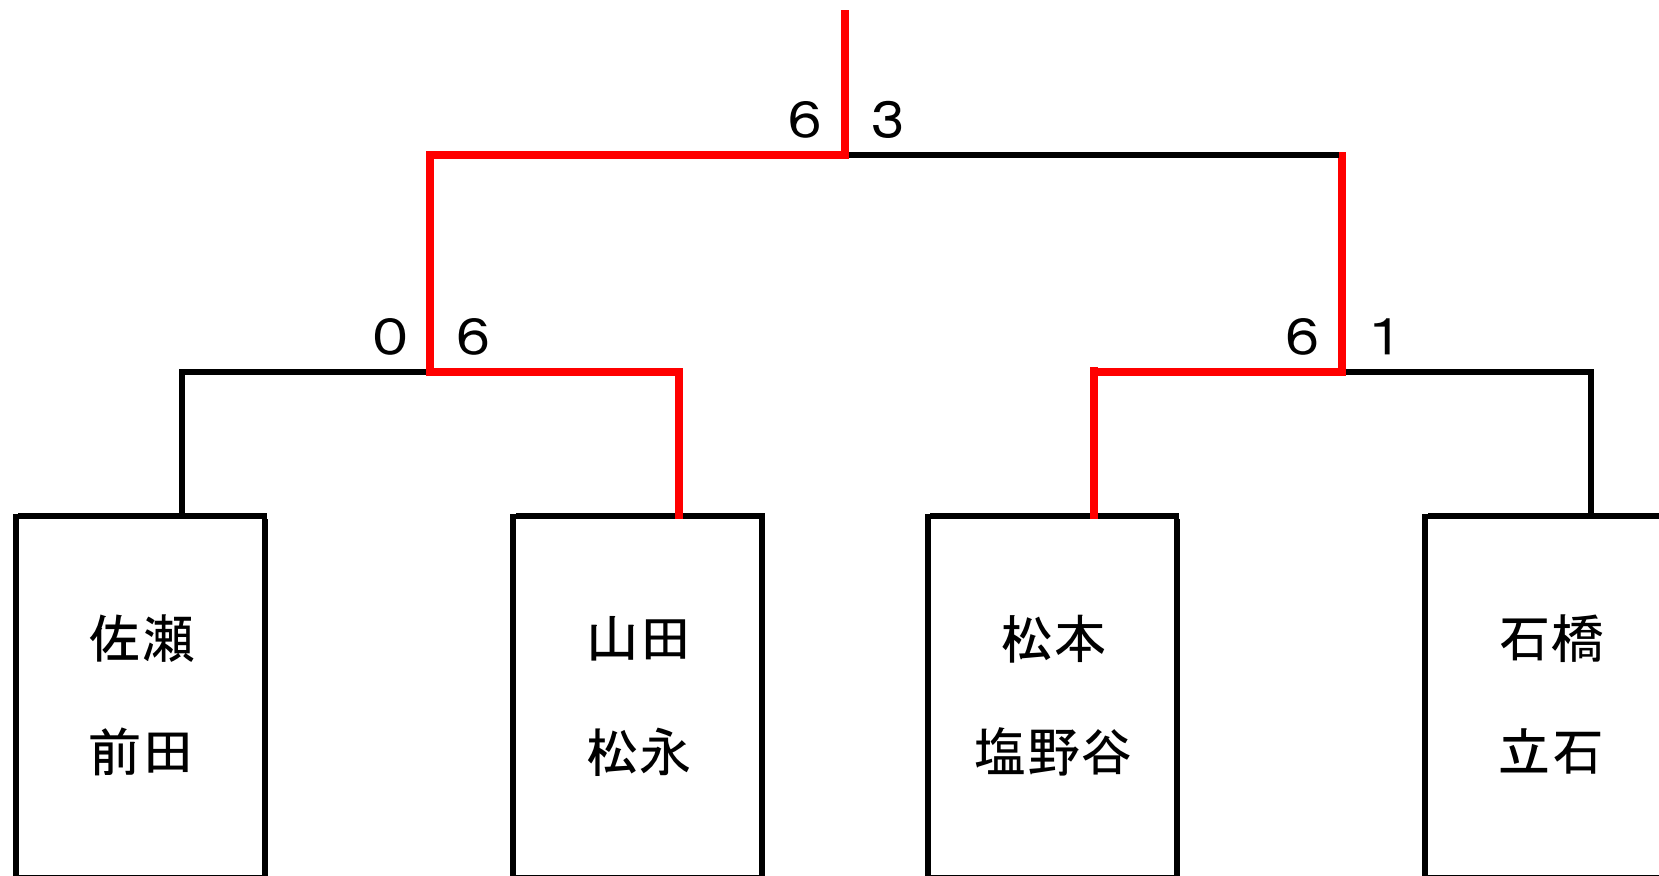

2 位トーナメント (男子ダブルス)

優勝 : 山田・松永
準優勝 : 松本・塩野谷