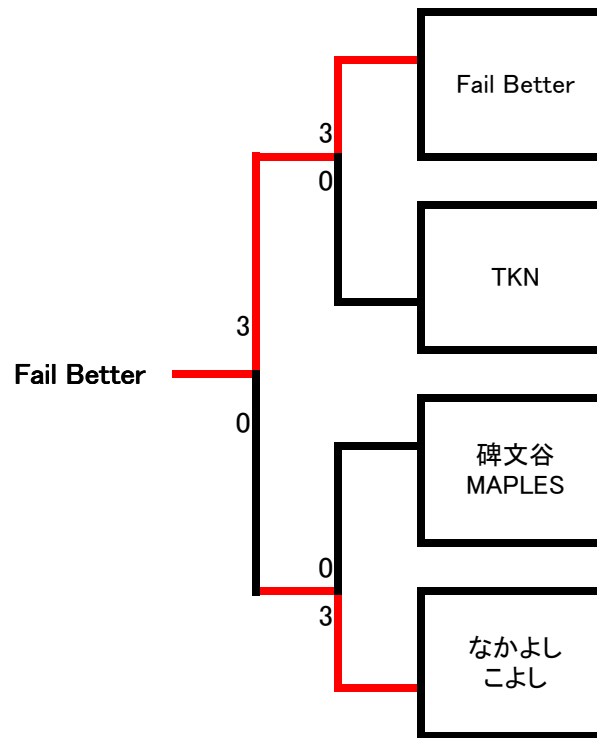

# 予選Cリーグ

	①	②	③	勝 敗	順 位
①フォルツア 北村・西森/津曲・鈴木/鈴木・古山 北村・田中/津曲・鈴木/西森・古山		6-4	6-2	2勝 0敗	1
		6-2	6-2		
		2-6	5-6		
②ダメよ!ダメよ!そんなのダメよ 中田・久保/外山・廣田/山口・高畠 山口・久保/廣田・高畠/渡辺・酒井	4-6		6-3	0勝 2敗	3
	2-6		3-6		
	6-2		2-6		
③なかよしこよし 西之野・原口/田島・染谷/唐澤・馬場 唐澤・原口/馬場・染谷/西之野・田島	2-6	3-6		1勝 1敗	2
	2-6	6-3			
	6-4	6-2			

# 予選Dリーグ

	①	②	③	勝 敗	順 位
①碑文谷MAPLES 杉崎・高田/伊藤・堀部/石川・石川 杉崎・高田/伊藤・堀部/石川・石川		2-6 6-5 5-6	6-2 6-1 2-6	1勝 1敗	2
②スーパー・アルファ 小野・清水/小野・佐久間/足立・幸野 小野・清水/小野・佐久間/足立・幸野	6-2 5-6 6-5		6-3 6-0 6-0	2勝 0敗	1
③なかよしさわやかフレンズ 塩野谷・森/松本・前多/北澤・バンクス 北澤・森/バンクス・前多/塩野谷・松本	3-6 0-6 0-6	2-6 1-6 6-2		0勝 2敗	3

# 各位トーナメント結果

【1位トーナメント】 6ゲーム先取ノード

【2位トーナメント】 初戦7ポイントタイブレ

決勝戦は6ゲーム先取ノード

【3位トーナメント】 初戦7ポイントタイブレ