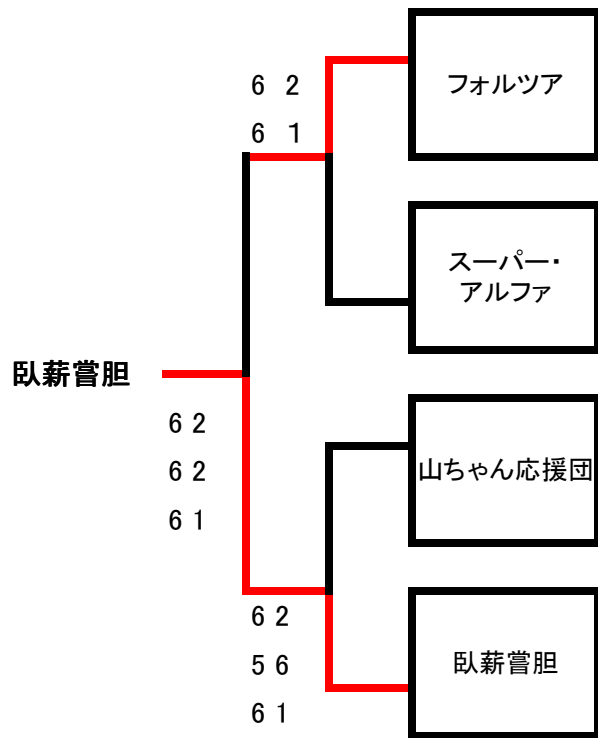

# 予選Bリーグ

	①	②	③	勝 敗	順 位
①山ちゃん応援団 田原・立木/立木・小橋/豊嶋・加藤 田原・立木/立木・小橋/豊嶋・加藤		6-2	2-6	2勝 0敗	1
		6-1	6-2		
		6-5	6-5		
②これからは僕らの時代 吉田・高千穂/岩崎・藤井/松永・白石 山本・松永/白石・関谷/吉田・岩崎	2-6		2-6	0勝 2敗	3
	1-6		2-6		
	5-6		6-3		
③TKN 藤田・小林/水田・江口/廣野・吉井 藤田・小林/吉井・柳田/廣野・水田	6-2	6-2		1勝 1敗	2
	2-6	6-2			
	5-6	3-6			

# 予選Cリーグ

	①	②	③	勝 敗	順 位
①フォルツア 北村・西森/津曲・鈴木/鈴木・古山 北村・田中/津曲・鈴木/西森・古山		6-4	6-2	2勝 0敗	1
		6-2	6-2		
		2-6	5-6		
②ダメよ!ダメよ!そんなのダメよ 中田・久保/外山・廣田/山口・高畠 山口・久保/廣田・高畠/渡辺・酒井	4-6		6-3	0勝 2敗	3
	2-6		3-6		
	6-2		2-6		
③なかよしこよし 西之野・原口/田島・染谷/唐澤・馬場 唐澤・原口/馬場・染谷/西之野・田島	2-6	3-6		1勝 1敗	2
	2-6	6-3			
	6-4	6-2			

# 予選Dリーグ

	①	②	③	勝 敗	順 位
①碑文谷MAPLES 杉崎・高田/伊藤・堀部/石川・石川 杉崎・高田/伊藤・堀部/石川・石川		2-6 6-5 5-6	6-2 6-1 2-6	1勝 1敗	2
②スーパー・アルファ 小野・清水/小野・佐久間/足立・幸野 小野・清水/小野・佐久間/足立・幸野	6-2 5-6 6-5		6-3 6-0 6-0	2勝 0敗	1
③なかよしさわやかフレンズ 塩野谷・森/松本・前多/北澤・バンクス 北澤・森/バンクス・前多/塩野谷・松本	3-6 0-6 0-6	2-6 1-6 6-2		0勝 2敗	3

# 各位トーナメント結果

【1位トーナメント】 6ゲーム先取ノード

【2位トーナメント】 初戦7ポイントタイブレ

決勝戦は6ゲーム先取ノード

【3位トーナメント】 初戦7ポイントタイブレ