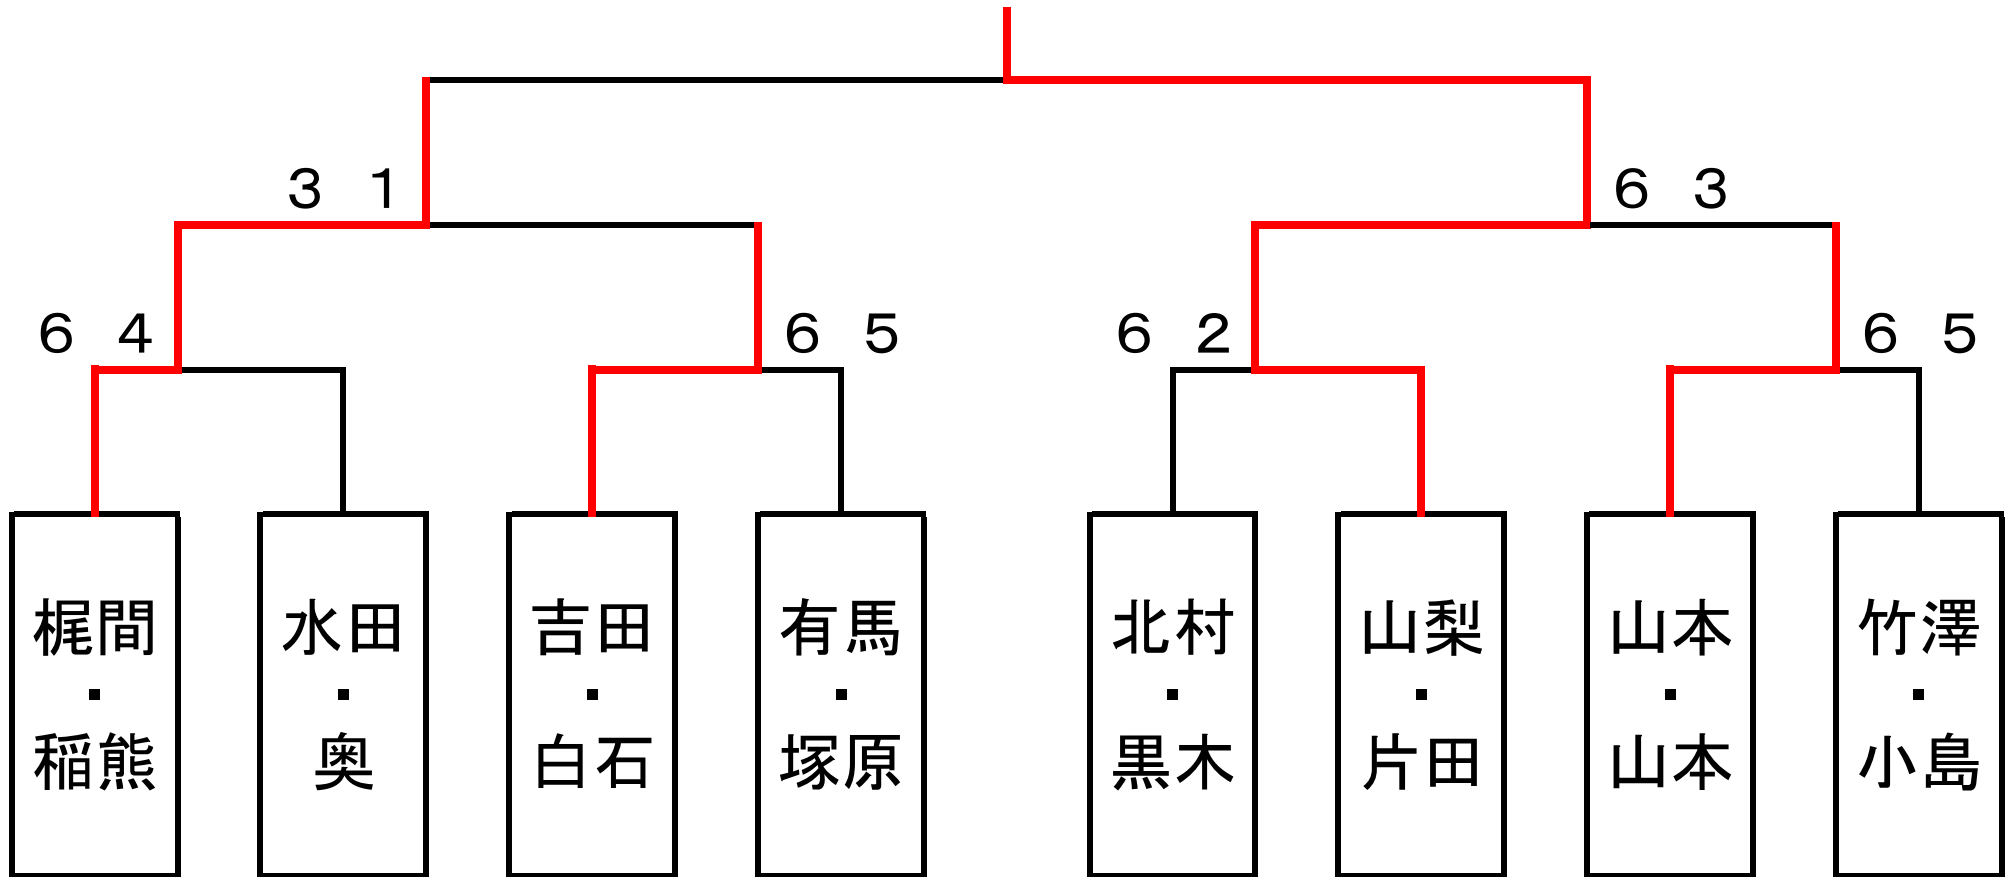

予選リーグ

Gリーグ、Hリーグ共通で使用しますので、**Dコートベンチ**に備え付け下さい。
試合が終了しましたら、次の試合の方に必ずお声かけください。

	対 戦	スコア
1	H1-H2	6-3
2	G2-G3	6-2
3	H1-H3	6-3
4	G3-A1	2-6
5	H2-H3	6-5
6	G2-A2	1-6

		ペアのお名前	勝 敗	順 位
Gリーグ	G1	-	-	-
	G2	山本 享 山本 典子	1-1	1
	G3	清水 聡 佐久間 宏美	0-2	2
Hリーグ	H1	有馬 和範 塚原 純子	2-0	1
	H2	守田 司 水田 美季子	1-1	2
	H3	高谷 真次 高谷 品子	0-2	3

1位トーナメント

優勝

山梨 暢久

片田 陽子

6 1