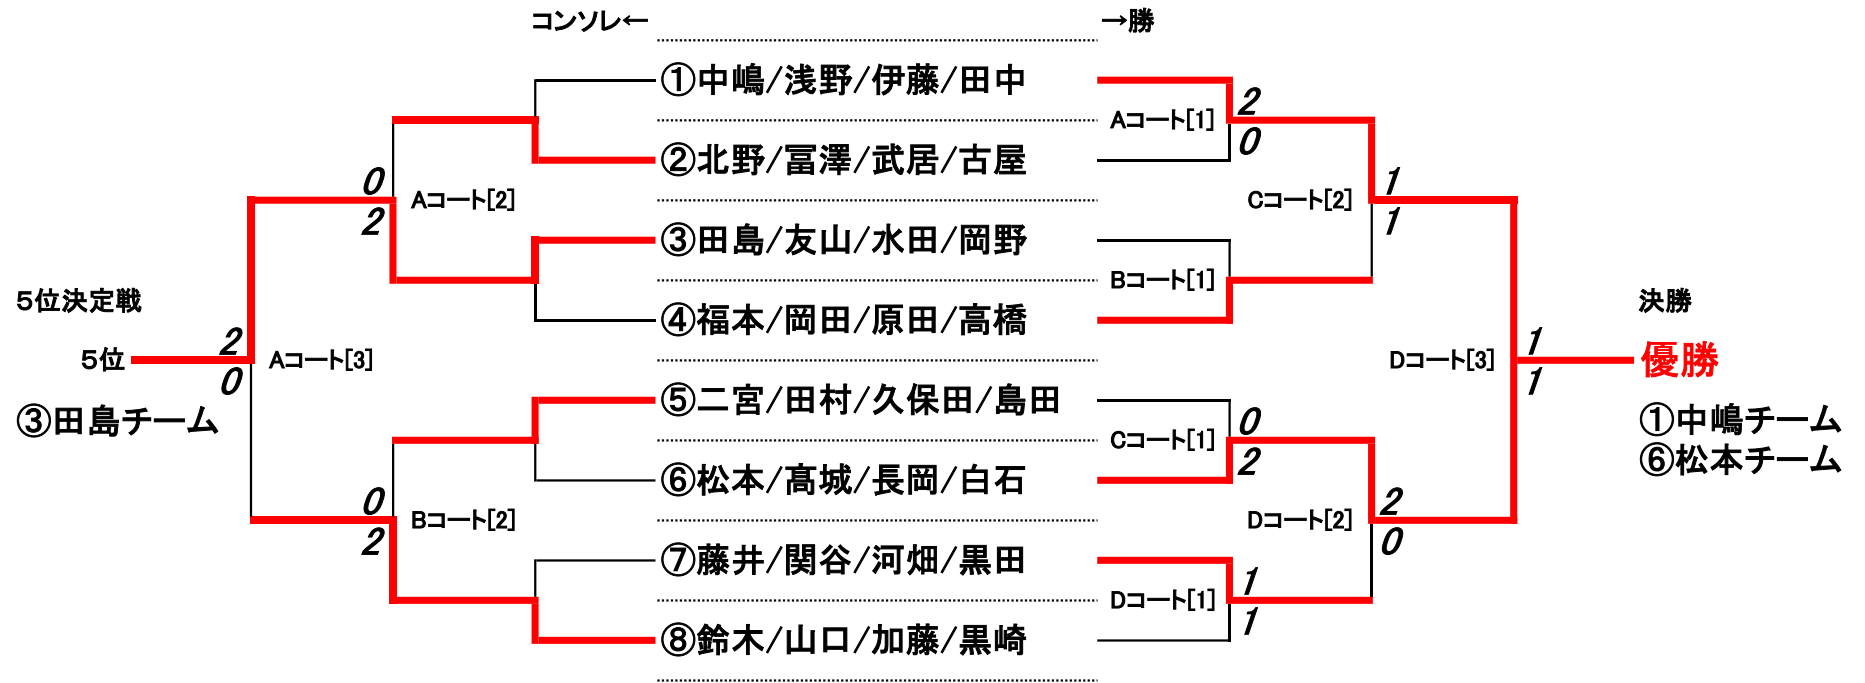

女性ダブルス・チーム戦(AM)

男性ダブルス・チーム戦 (PM)