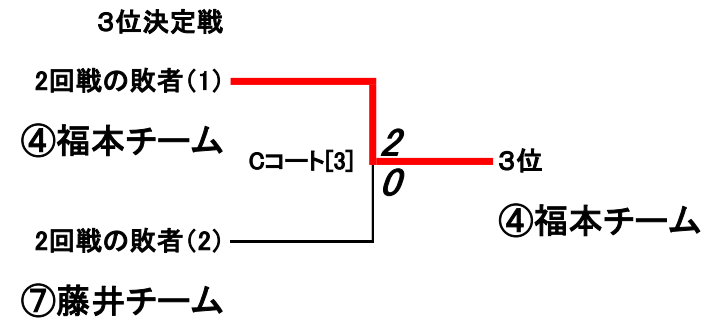

女性ダブルス・チーム戦(AM)

男性ダブルス・チーム戦 (PM)